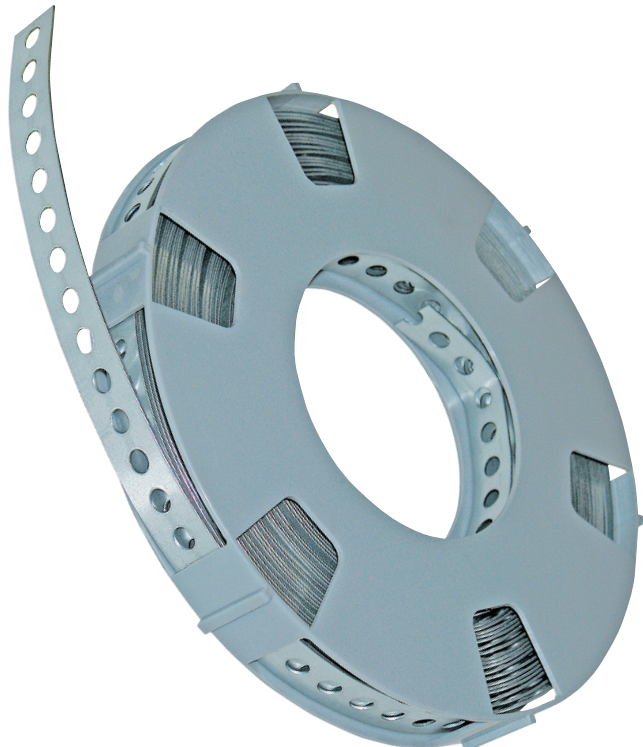

## CINTA PERFORADA 17 MM X 0,7 MM X 10 M

<b>CÓDIGO:</b>	<b>54115</b>
<b>MATERIAL:</b>	<b>FLEJE DE HIERRO</b>
<b>ACABADO:</b>	<b>GALVANIZADO</b>
<b>MEDIDAS:</b>	<b>17 MM X 0,7 MM</b>
<b>TIPO:</b>	<b>RECTA</b>
<b>TAMAÑO AGUJERO:</b>	<b>6,3 MM DIÁMETRO</b>
<b>CAPACIDAD CARGA:</b>	<b>800 N.</b>
<b>ENVASADO:</b>	<b>ROLLOS PLÁSTICO 10 METROS</b>
<b>UNIDADES CAJA:</b>	<b>10 ROLLOS</b>
<b>UNIDADES PALLET:</b>	<b>1.200 ROLLOS</b>