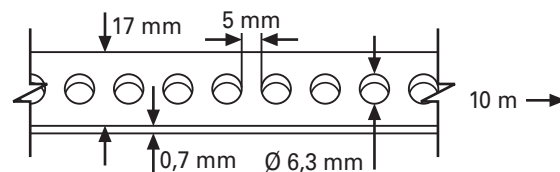

## CINTA PERFORADA 17 MM X 0,7 MM X 10 M

<b>CÓDIGO:</b>	<b>54115</b>
<b>MATERIAL:</b>	<b>FLEJE DE HIERRO</b>
<b>ACABADO:</b>	<b>GALVANIZADO</b>
<b>MEDIDAS:</b>	<b>17 MM X 0,7 MM</b>
<b>TIPO:</b>	<b>RECTA</b>
<b>TAMAÑO AGUJERO:</b>	<b>6,3 MM DIÁMETRO</b>
<b>CAPACIDAD CARGA:</b>	<b>800 N.</b>
<b>ENVASADO:</b>	<b>ROLLOS PLÁSTICO 10 METROS</b>
<b>UNIDADES CAJA:</b>	<b>10 ROLLOS</b>
<b>UNIDADES PALLET:</b>	<b>1.200 ROLLOS</b>