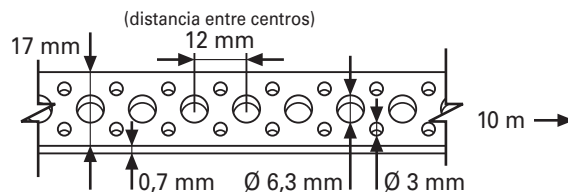

**54117**

**CINTA PERFORADA 17 MM X 0,7 MM X 10 M**

<b>CÓDIGO:</b>	<b>54117</b>
<b>MATERIAL:</b>	<b>FLEJE DE HIERRO</b>
<b>ACABADO:</b>	<b>GALVANIZADO</b>
<b>MEDIDAS:</b>	<b>17 MM X 0,7 MM</b>
<b>TIPO:</b>	<b>RECTA 5 AGUJEROS</b>
<b>TAMAÑO AGUJERO:</b>	<b>6,3 MM Ø / 3 MM Ø</b>
<b>CAPACIDAD CARGA:</b>	<b>560 N.</b>
<b>ENVASADO:</b>	<b>ROLLOS PLÁSTICO 10 METROS</b>
<b>UNIDADES CAJA:</b>	<b>10 ROLLOS</b>
<b>UNIDADES PALLET:</b>	<b>1.200 ROLLOS</b>