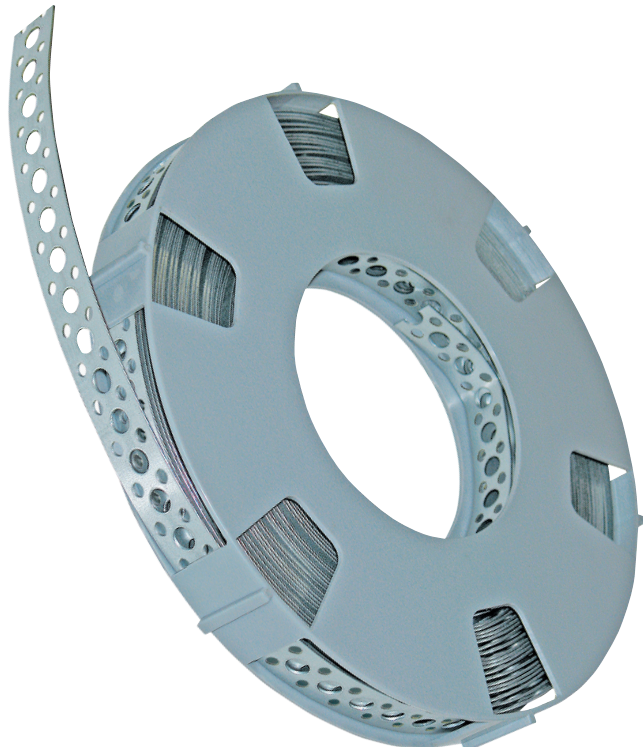

**54117**

**CINTA PERFORADA 17 MM X 0,7 MM X 10 M**

<b>CÓDIGO:</b>	<b>54117</b>
<b>MATERIAL:</b>	<b>FLEJE DE HIERRO</b>
<b>ACABADO:</b>	<b>GALVANIZADO</b>
<b>MEDIDAS:</b>	<b>17 MM X 0,7 MM</b>
<b>TIPO:</b>	<b>RECTA 5 AGUJEROS</b>
<b>TAMAÑO AGUJERO:</b>	<b>6,3 MM Ø / 3 MM Ø</b>
<b>CAPACIDAD CARGA:</b>	<b>560 N.</b>
<b>ENVASADO:</b>	<b>ROLLOS PLÁSTICO 10 METROS</b>
<b>UNIDADES CAJA:</b>	<b>10 ROLLOS</b>
<b>UNIDADES PALLET:</b>	<b>1.200 ROLLOS</b>