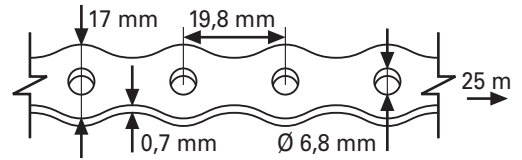

54119

CINTA PERFORADA 17 MM X 0,7 MM X 25 M

CÓDIGO:	54119
MATERIAL:	ACERO INOXIDABLE
MEDIDAS:	17 MM X 0,7 MM
TIPO:	ONDULADA
TAMAÑO AGUJERO:	6,8 MM DIÁMETRO
CAPACIDAD CARGA:	700 N.
ENVASADO:	ROLLOS PLÁSTICO 25 METROS
UNIDADES CAJA:	5 ROLLOS
UNIDADES PALLET:	560 ROLLOS