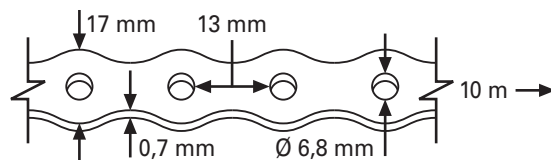

## CINTA PERFORADA 17 MM X 0,7 MM X 10 M

<b>CÓDIGO:</b>	<b>54121</b>
<b>MATERIAL:</b>	<b>ACERO INOXIDABLE</b>
<b>MEDIDAS:</b>	<b>17 MM X 0,7 MM</b>
<b>TIPO:</b>	<b>ONDULADA</b>
<b>TAMAÑO AGUJERO:</b>	<b>6,8 MM DIÁMETRO</b>
<b>CAPACIDAD CARGA:</b>	<b>700 N.</b>
<b>ENVASADO:</b>	<b>ROLLOS PLÁSTICO 10 METROS</b>
<b>UNIDADES CAJA:</b>	<b>10 ROLLOS</b>
<b>UNIDADES PALLET:</b>	<b>1.200 ROLLOS</b>