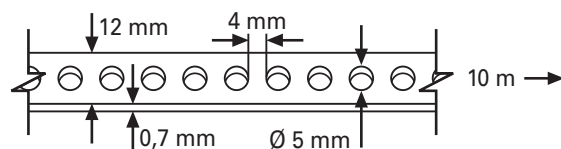

## CINTA PERFORADA 12 MM X 0,7 MM X 10 M

<b>CÓDIGO:</b>	<b>54122</b>
<b>MATERIAL:</b>	<b>ACERO INOXIDABLE</b>
<b>MEDIDAS:</b>	<b>12 MM X 0,7 MM</b>
<b>TIPO:</b>	<b>RECTA</b>
<b>TAMAÑO AGUJERO:</b>	<b>5 MM DIÁMETRO</b>
<b>CAPACIDAD CARGA:</b>	<b>500 N.</b>
<b>ENVASADO:</b>	<b>ROLLOS PLÁSTICO 10 METROS</b>
<b>UNIDADES CAJA:</b>	<b>10 ROLLOS</b>
<b>UNIDADES PALLET:</b>	<b>1.200 ROLLOS</b>