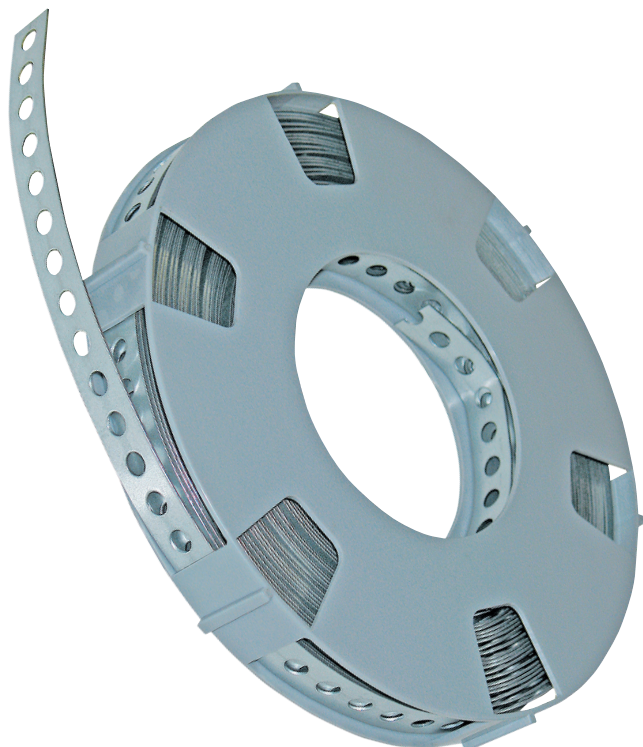

# 54122

## CINTA PERFORADA 12 MM X 0,7 MM X 10 M

<b>CÓDIGO:</b>	<b>54122</b>
<b>MATERIAL:</b>	<b>ACERO INOXIDABLE</b>
<b>MEDIDAS:</b>	<b>12 MM X 0,7 MM</b>
<b>TIPO:</b>	<b>RECTA</b>
<b>TAMAÑO AGUJERO:</b>	<b>5 MM DIÁMETRO</b>
<b>CAPACIDAD CARGA:</b>	<b>500 N.</b>
<b>ENVASADO:</b>	<b>ROLLOS PLÁSTICO 10 METROS</b>
<b>UNIDADES CAJA:</b>	<b>10 ROLLOS</b>
<b>UNIDADES PALLET:</b>	<b>1.200 ROLLOS</b>