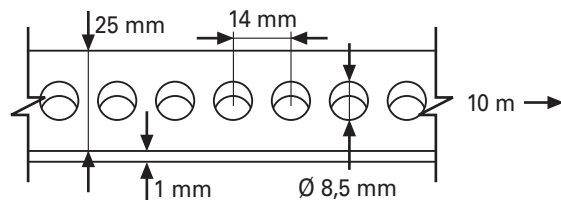

54130

CINTA PERFORADA 25 MM X 1 MM X 10 M

CÓDIGO:	54130
MATERIAL:	FLEJE DE HIERRO
ACABADO:	GALVANIZADO
MEDIDAS:	25 MM X 1 MM
TIPO:	RECTA
TAMAÑO AGUJERO:	8,5 MM DIÁMETRO
CAPACIDAD CARGA:	1.800 N.
ENVASADO:	CAJA CARTÓN CON 10 METROS
UNIDADES CAJA:	5 ROLLOS
UNIDADES PALLET:	560 ROLLOS