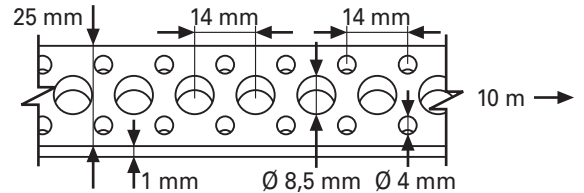

**54135**

**CINTA PERFORADA 25 MM X 1 MM X 10 M**

<b>CÓDIGO:</b>	<b>54135</b>
<b>MATERIAL:</b>	<b>FLEJE DE HIERRO</b>
<b>ACABADO:</b>	<b>GALVANIZADO</b>
<b>MEDIDAS:</b>	<b>25 MM X 1 MM</b>
<b>TIPO:</b>	<b>RECTA 5 AGUJEROS</b>
<b>TAMAÑO AGUJERO:</b>	<b>8,5 MM Ø / 4 MM Ø</b>
<b>CAPACIDAD CARGA:</b>	<b>1.800 N.</b>
<b>ENVASADO:</b>	<b>CAJA CARTÓN CON 10 METROS</b>
<b>UNIDADES CAJA:</b>	<b>5 ROLLOS</b>
<b>UNIDADES PALLET:</b>	<b>560 ROLLOS</b>