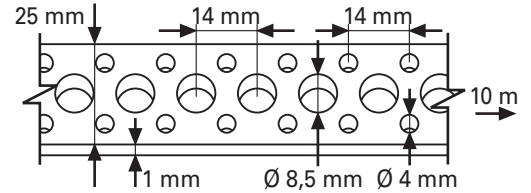

54139

CINTA PERFORADA 25 MM X 1 MM X 10 M (5 AGUJEROS)

CÓDIGO:	54139
MATERIAL:	ACERO INOXIDABLE
MEDIDAS:	25 MM X 1 MM
TIPO:	RECTA
TAMAÑO AGUJERO:	8,5 MM Ø / 4 MM Ø
CAPACIDAD CARGA:	1.800 N.
ENVASADO:	ROLLOS PLÁSTICO 10 METROS
UNIDADES CAJA:	5 ROLLOS
UNIDADES PALLET:	560 ROLLOS
CALIDAD:	AISI 316