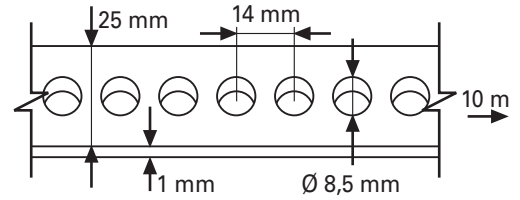

**54141**

**CINTA PERFORADA 25 MM X 1 MM X 10 M**

<b>CÓDIGO:</b>	<b>54141</b>
<b>MATERIAL:</b>	<b>ACERO INOXIDABLE</b>
<b>MEDIDAS:</b>	<b>25 MM X 1 MM</b>
<b>TIPO:</b>	<b>RECTA</b>
<b>TAMAÑO AGUJERO:</b>	<b>8,5 MM DIÁMETRO</b>
<b>CAPACIDAD CARGA:</b>	<b>1.800 N.</b>
<b>ENVASADO:</b>	<b>ROLLOS PLÁSTICO 10 METROS</b>
<b>UNIDADES CAJA:</b>	<b>5 ROLLOS</b>
<b>UNIDADES PALLET:</b>	<b>560 ROLLOS</b>
<b>CALIDAD:</b>	<b>AISI 316</b>